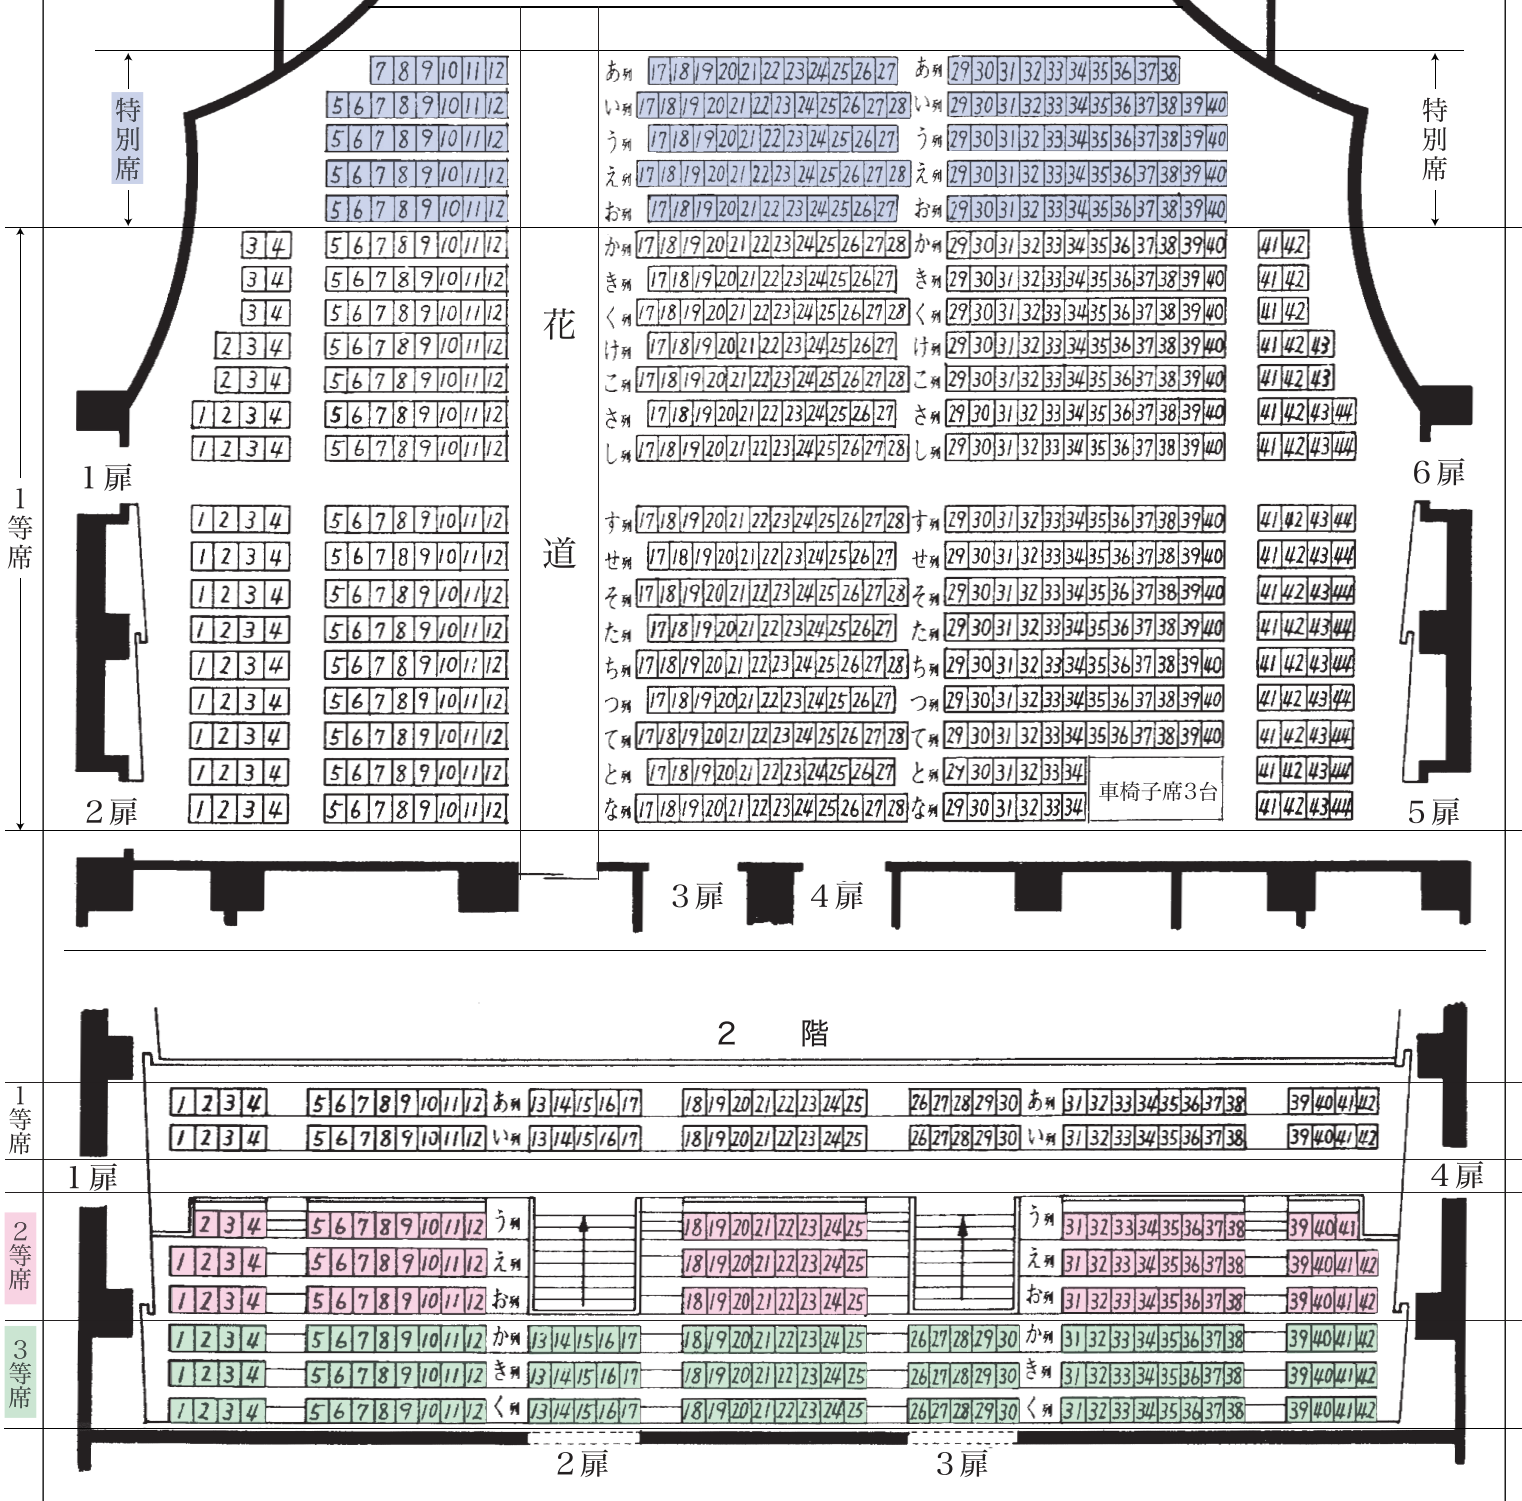

錦秋名古屋 顔見世

ビレッジホール座席表

1階 758席
 2階 304席
 計 1,062席
 車椅子席 3台
 合計 1,065席

舞 台
 ↓
 1 階

(注) 1階のあ、う、お、き、け、そ、せ、た、つ、と列の28番は欠番になっています。
 1階のと列・な列の35~40番は欠番で、車椅子3台分の席として使用できます。
 この他の座席についても欠番がありますので、ご注意ください。

日本特殊陶業市民会館
 名古屋市中区金山一丁目5番1号
 (金山総合駅から徒歩5分)