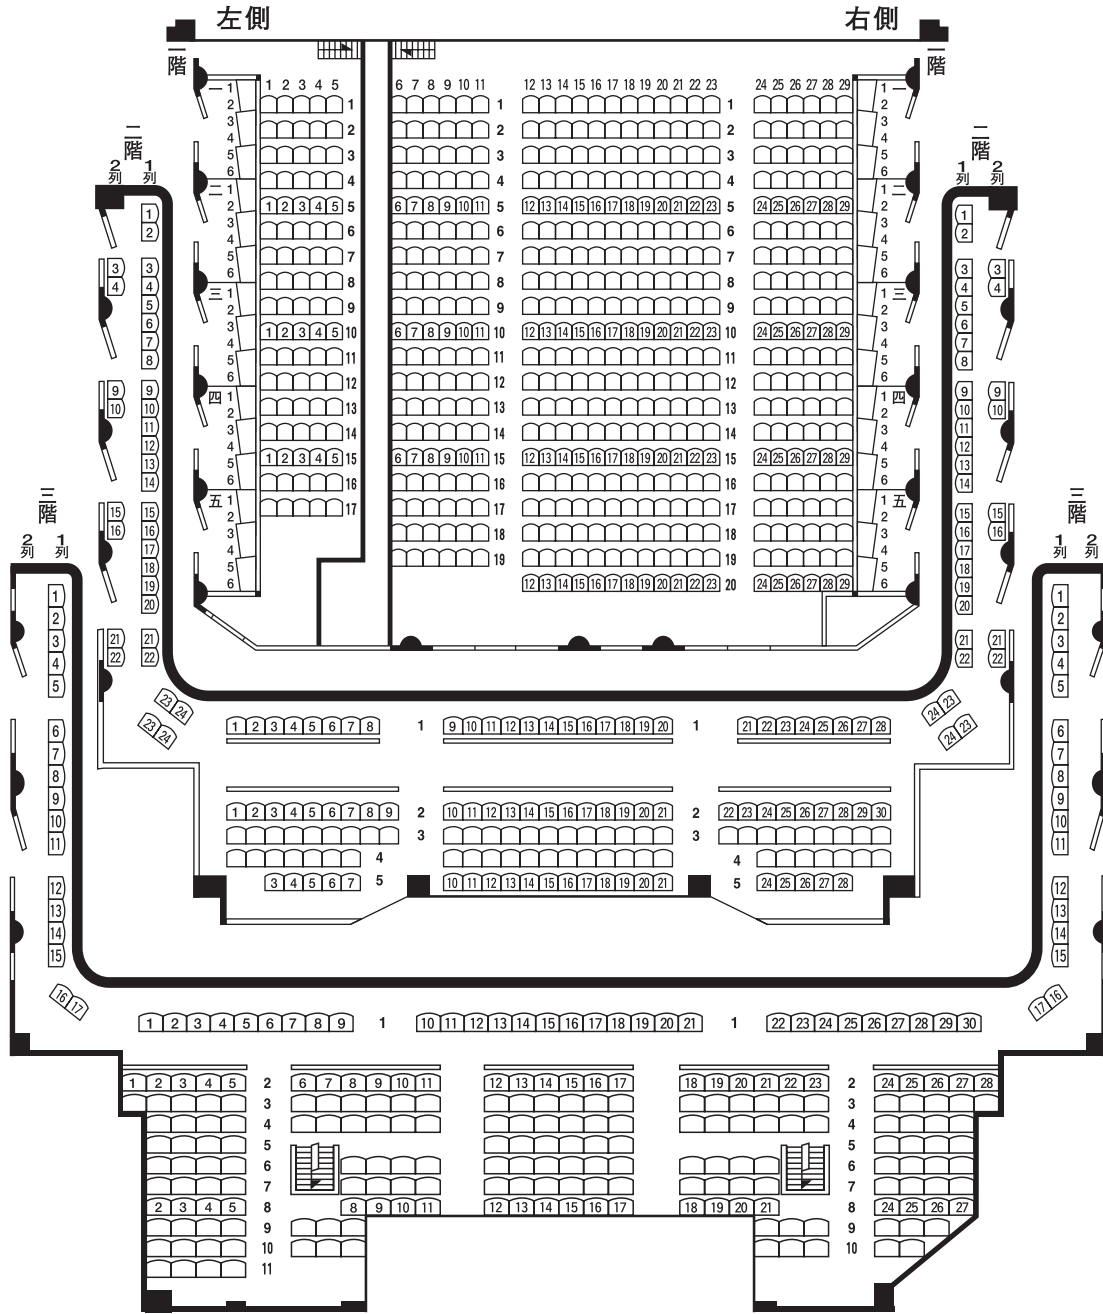

# 舞 台

客席	1 F—椅子席	559席	さじき席	60席	小計	619席
	2 F—椅子席	204席	(特別席28席を含む)			204席
	3 F—椅子席	263席				255席

---

合計 椅子席 1018席 さじき席 60席 1078席