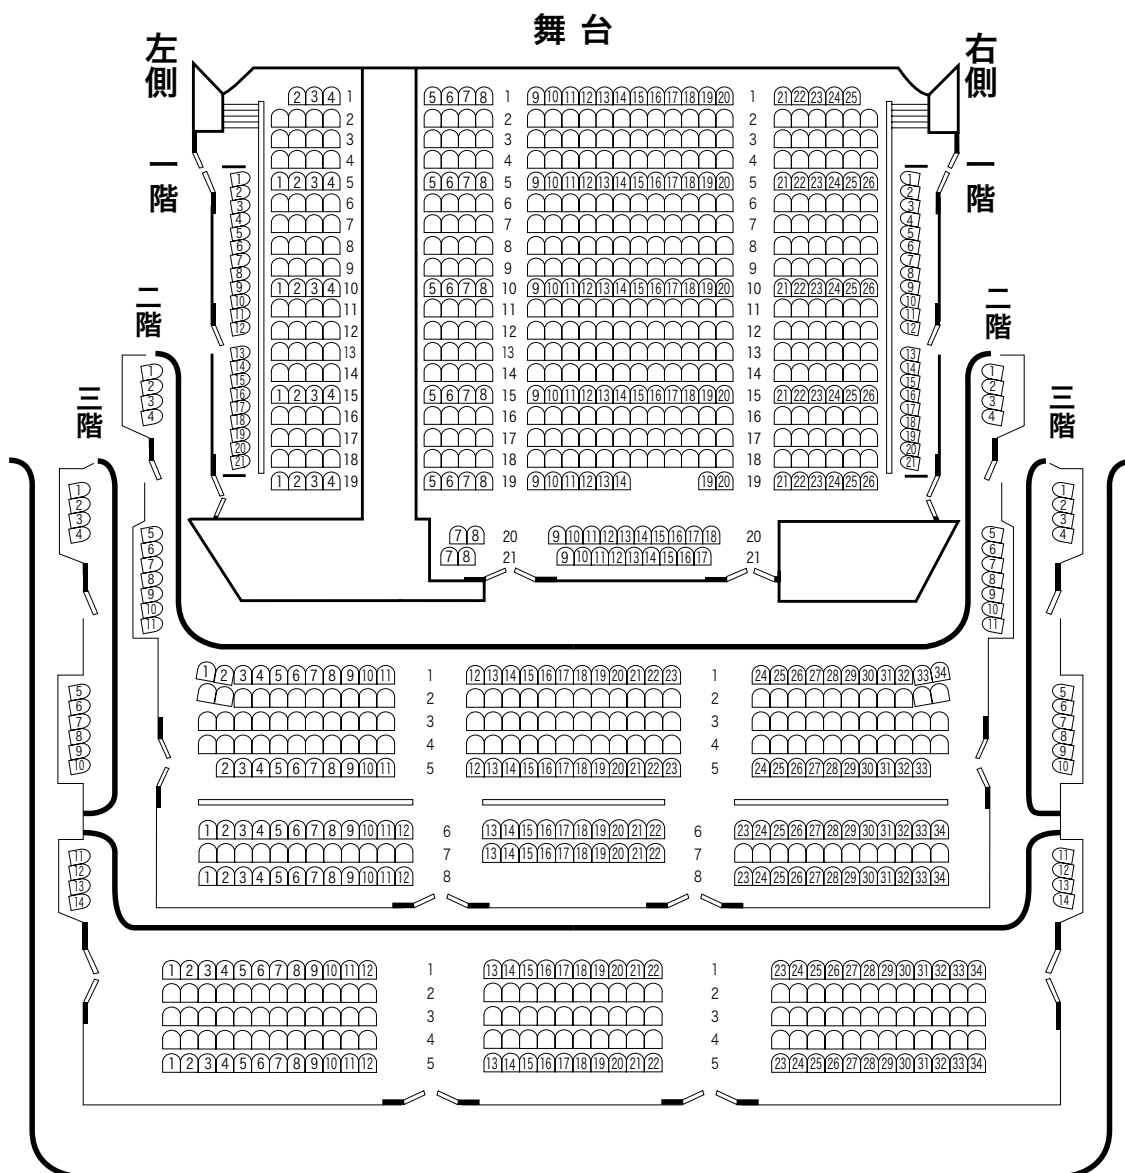

客 席 表

客席数
 1階－椅子席 553席
 2階－椅子席 282席
 3階－椅子席 198席

●仮花道使用時
 1階 497席 合計977席
 ●オーケストラ・ボックス使用時
 1階 525席 合計1005席
 ●全席使用時
 1階 610席 合計1090席

合計 椅子席 1033席