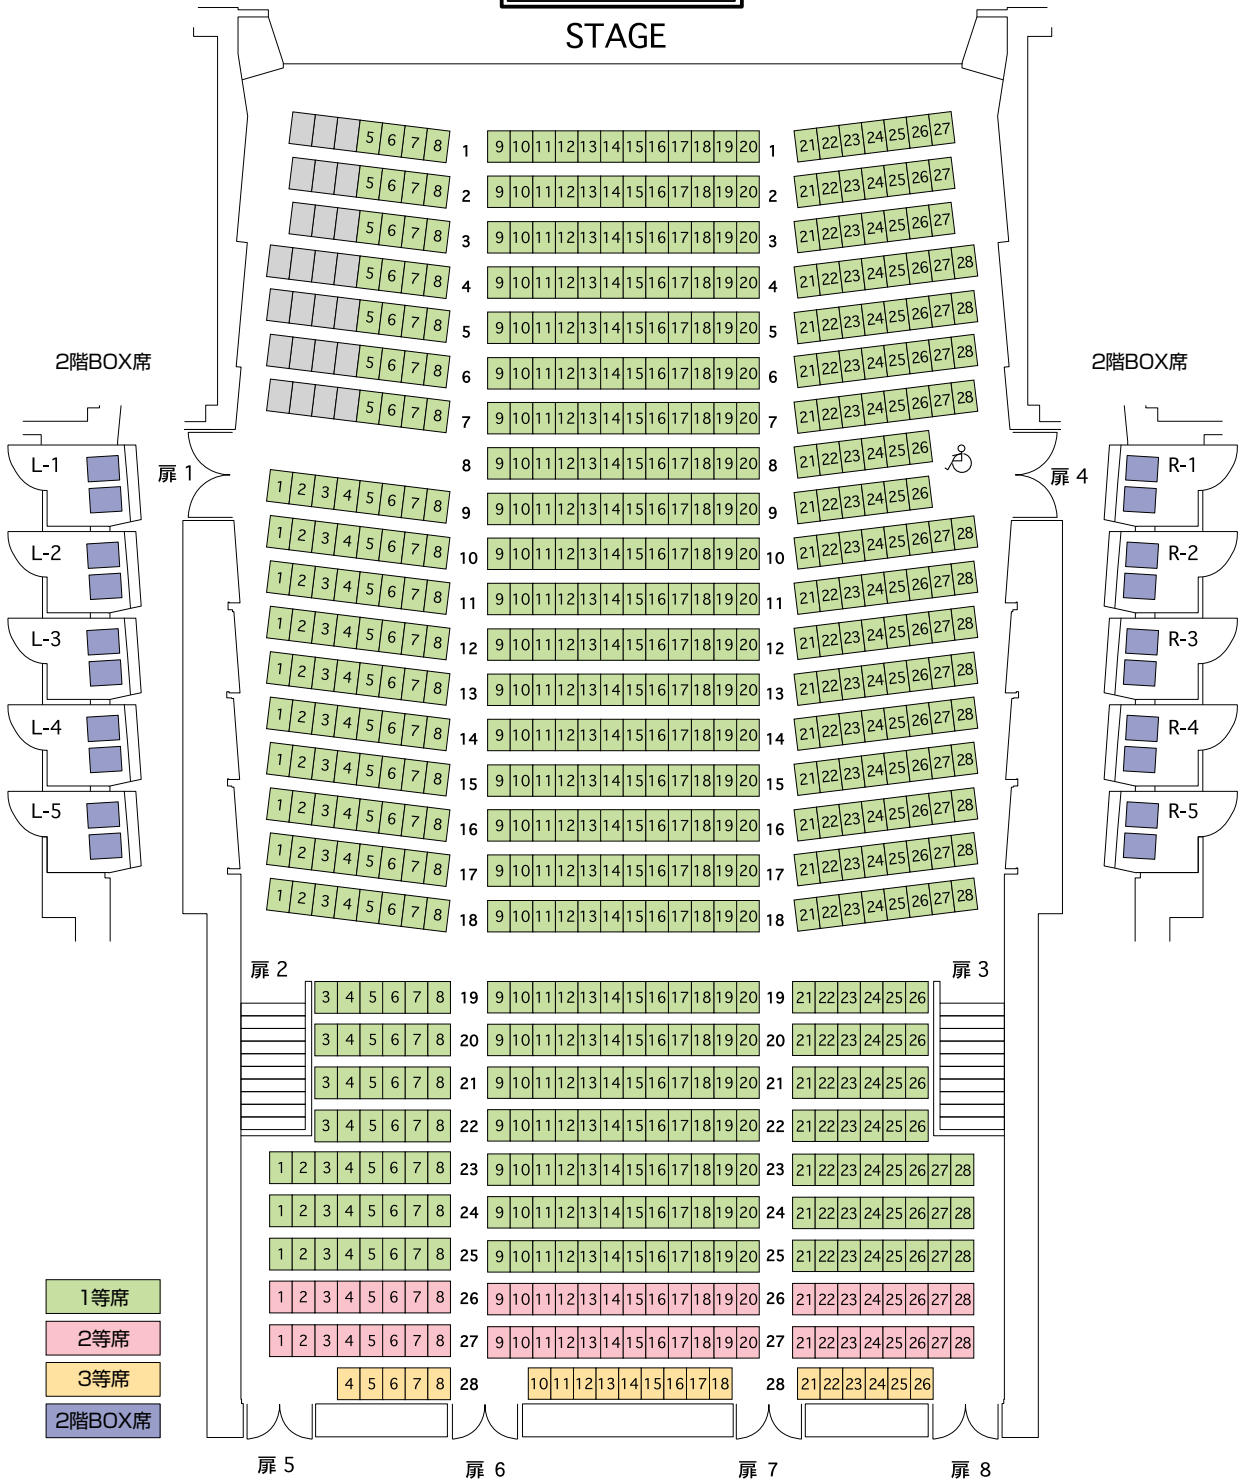

平成 24 年 1 月 ル テアトル 銀座 坂東玉三郎初春特別公演

座席表

STAGE

※  部分は、お座りいただけない席です。
(一部変更になる場合もございます。)
※場内客席でのご飲食は禁止となっております。
(2011年10月1日現在)