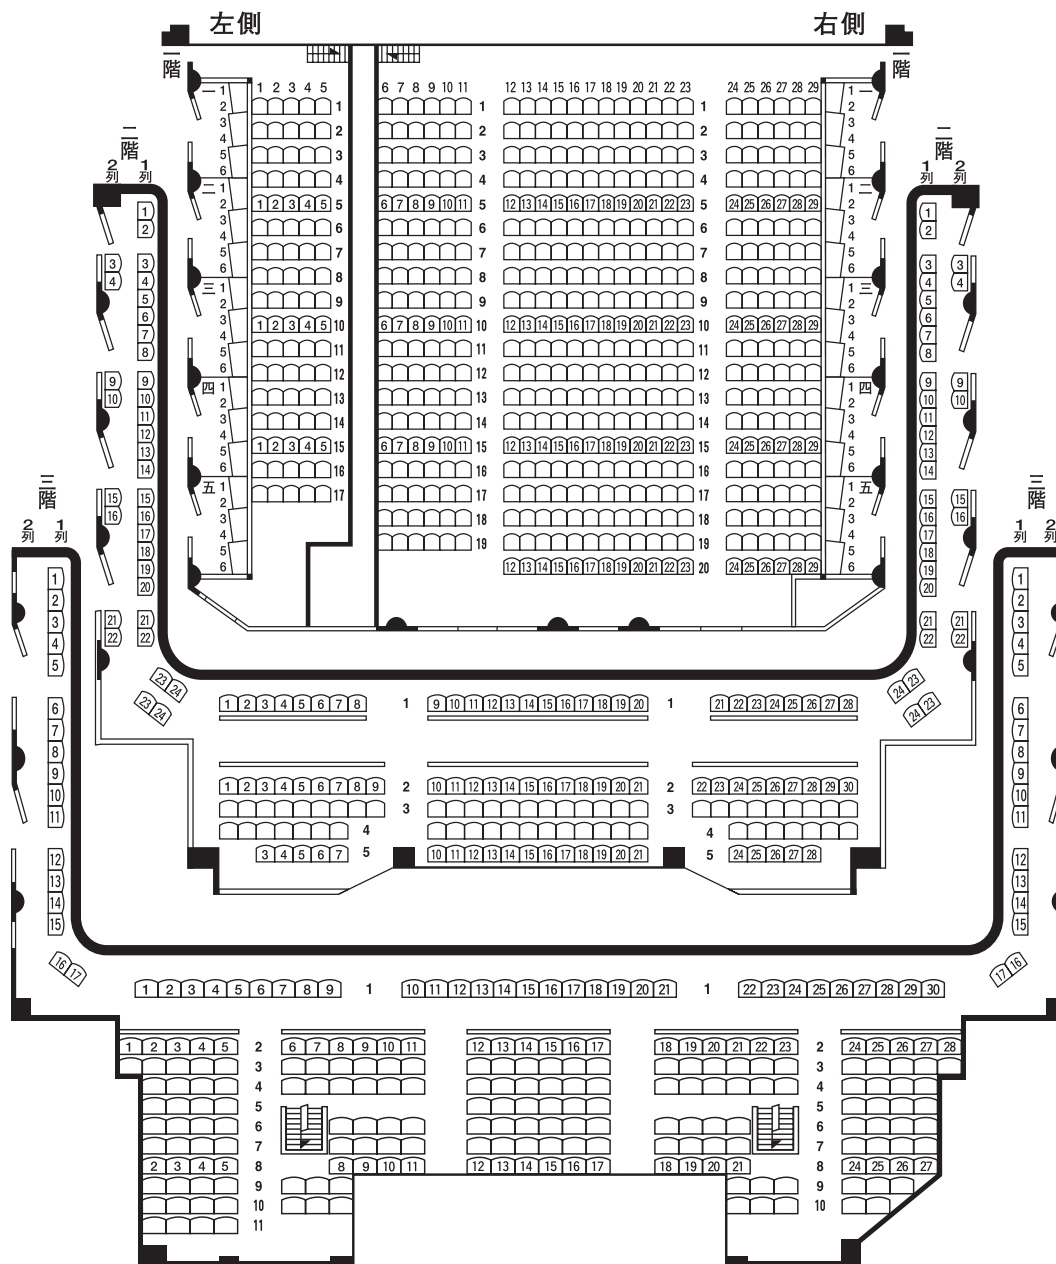

舞 台

客席	1 F一椅子席	559席	さじき席	60席	小計	619席
	2 F一椅子席	204席	(特別席28席を含む)			204席
	3 F一椅子席	263席				255席

合計 椅子席 1018席 さじき席 60席 1078席