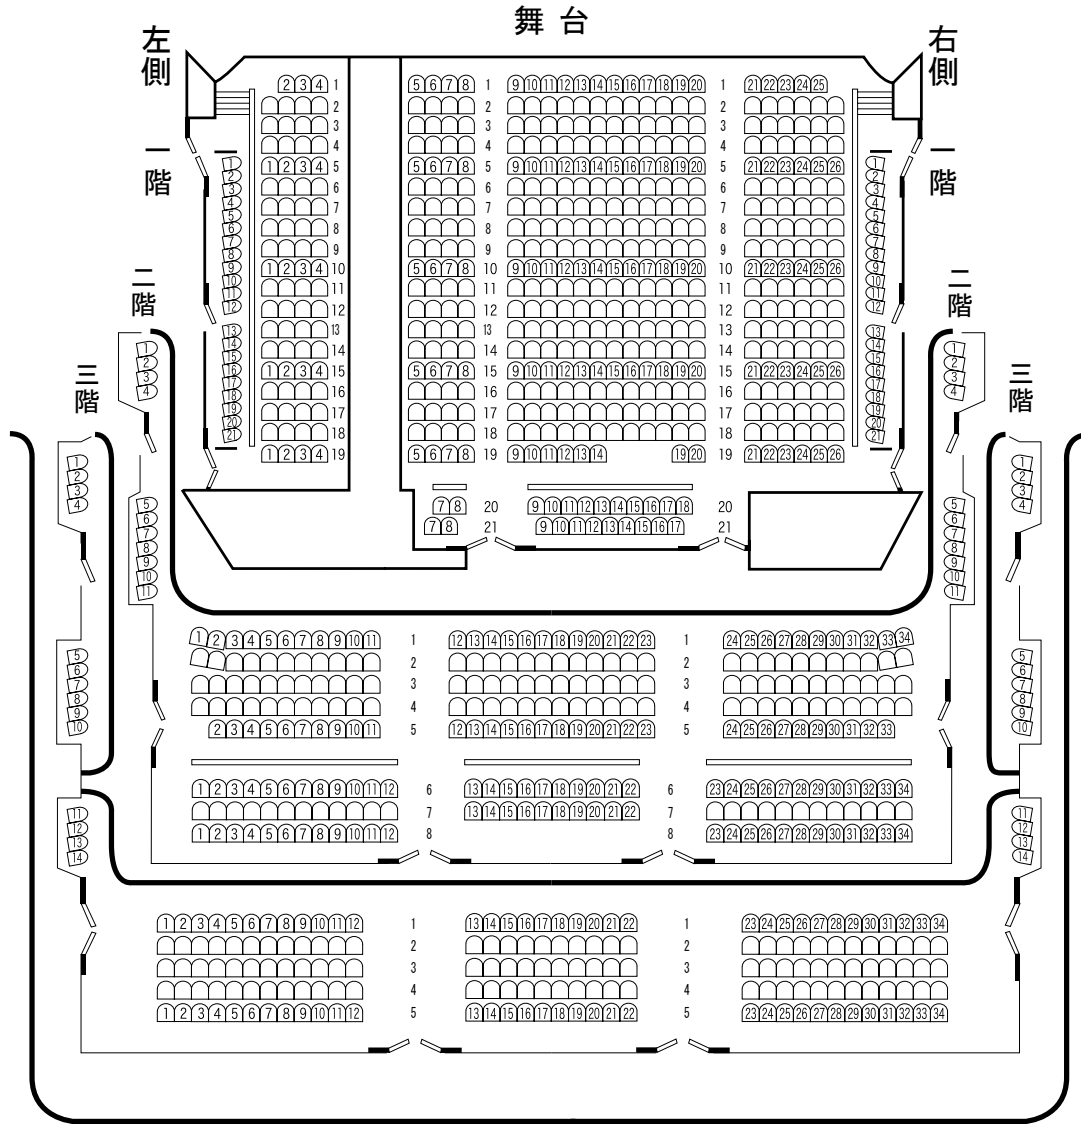

客 席 表

客席数

1階—椅子席	553 席
2階—椅子席	282 席
3階—椅子席	198 席

- 仮花道使用時
1階 497席 合計977 席
- オーケストラ・ボックス使用時
1階 525席 合計1005 席
- 全席使用時
1階 610席 合計1090 席

合計 椅子席 1033 席