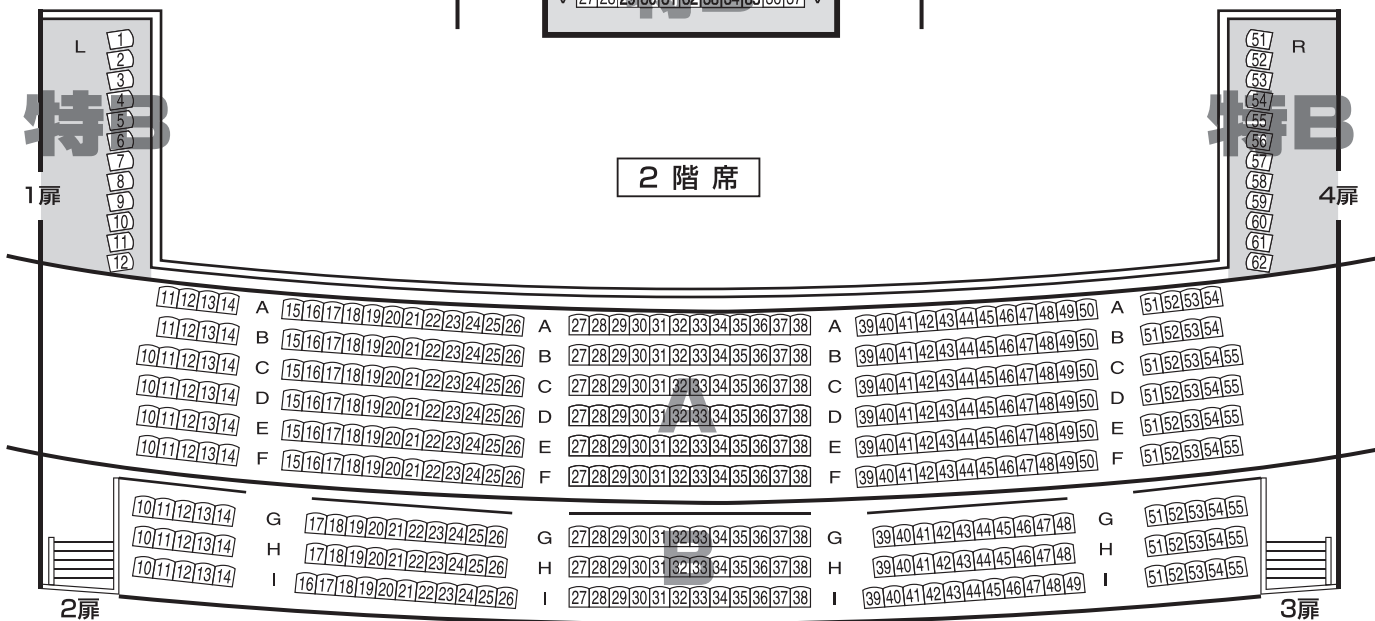

# 博多座 座席表

花道使用時Ⅱ	
A席	1,047席
特B席	45席
B席	128席
C席	200席
合計	1,420席

## 1 階 席

舞 台

## 2 階 席

## 3 階 席