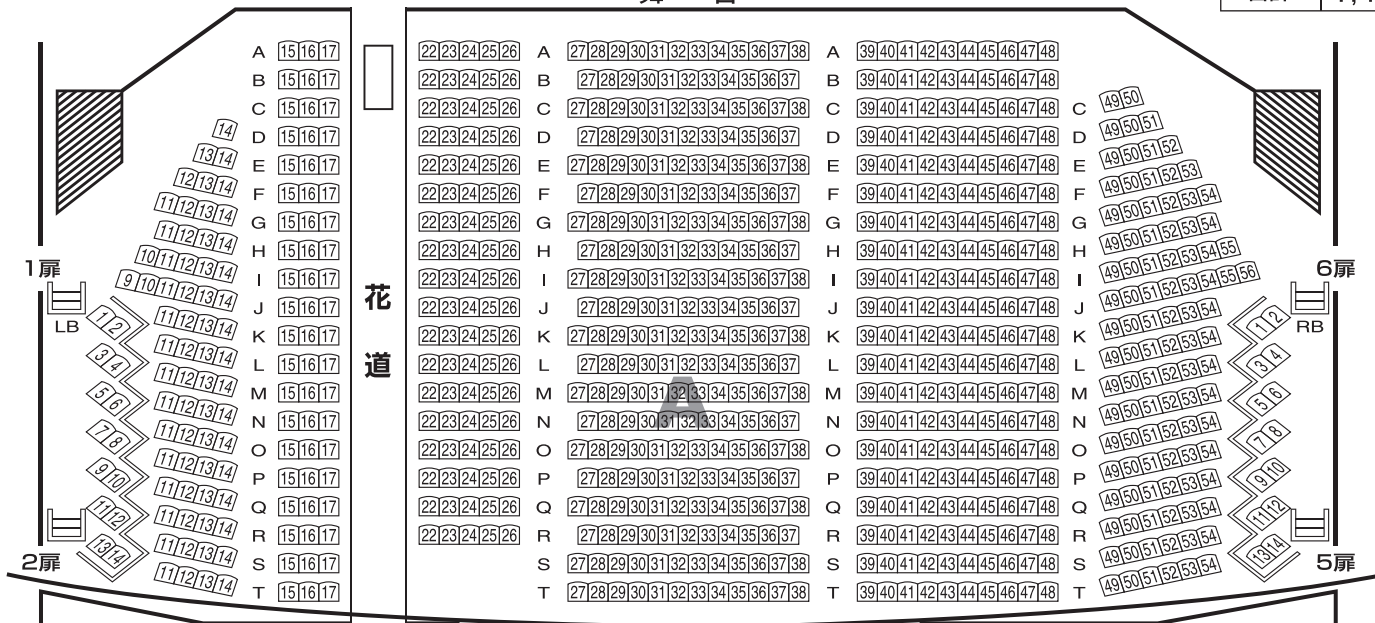

# 博多座 座席表

花道使用時Ⅱ	
A席	1,047席
特B席	45席
B席	128席
C席	200席
合計	1,420席

## 1 階 席

舞 台

## 2 階 席

## 3 階 席