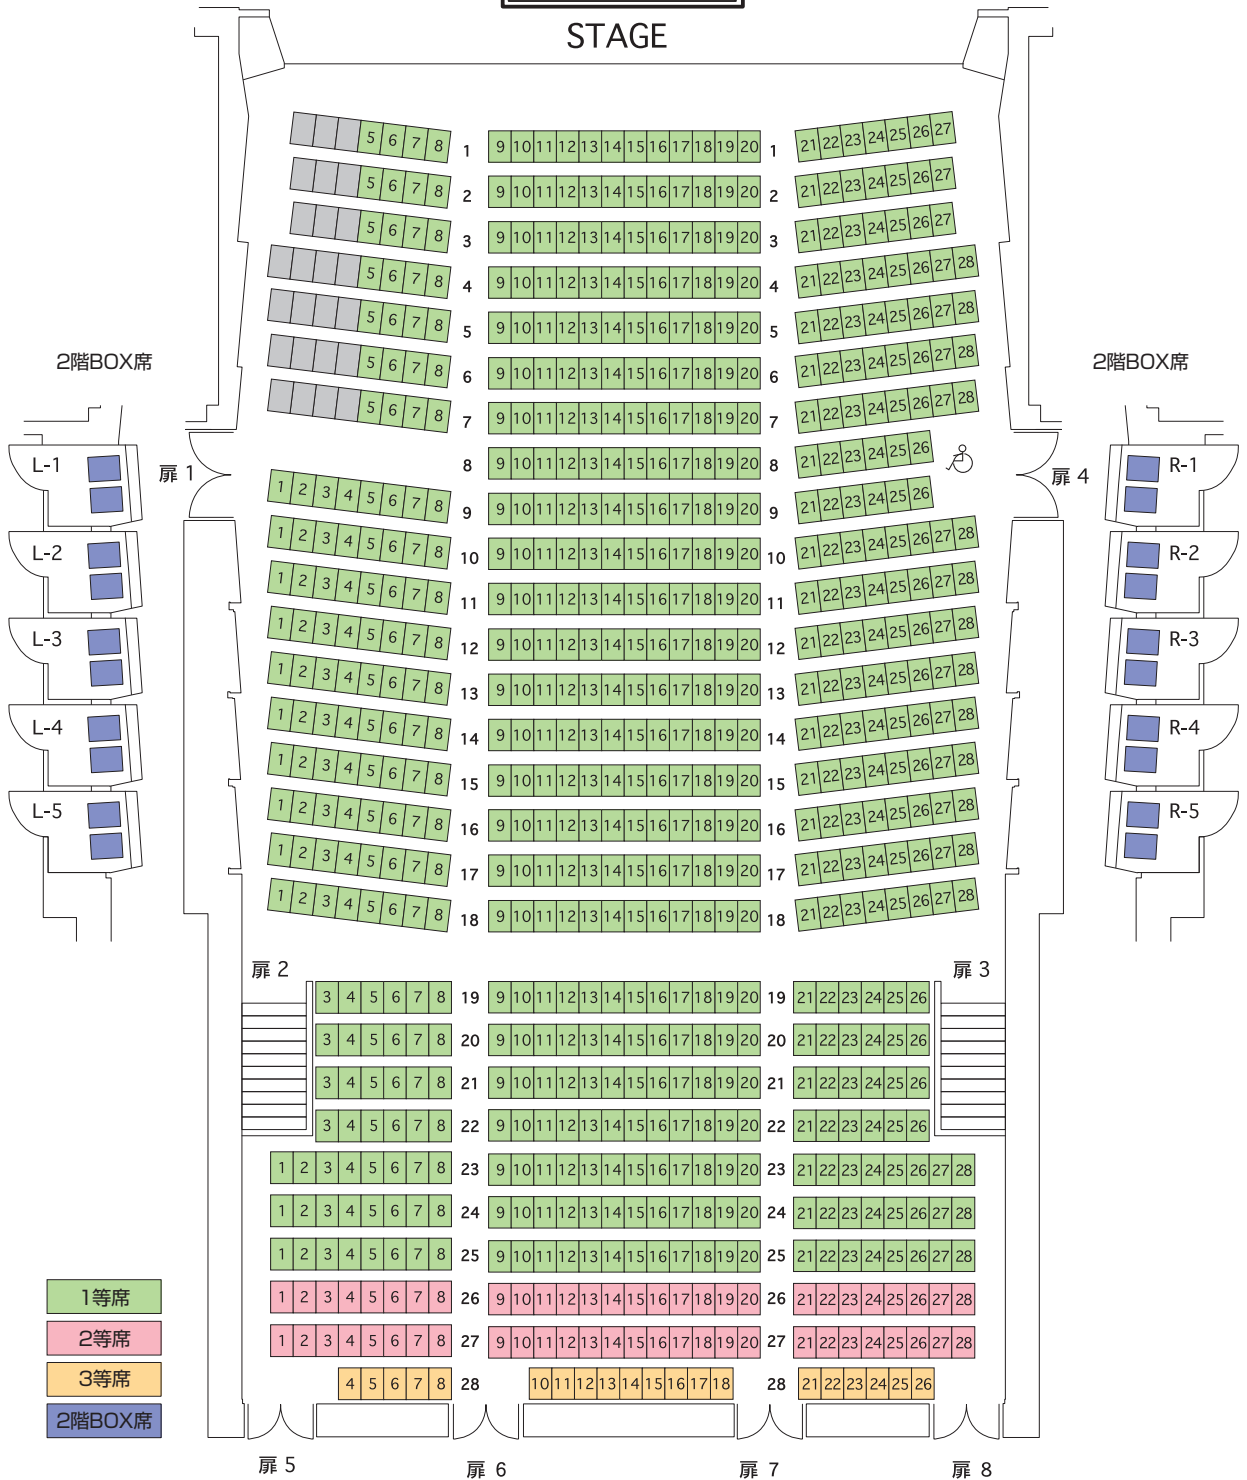

平成 23 年 1 月 ル テアトル 銀座 坂東玉三郎特別公演

座席表

STAGE

※ 部分は、お座りいただけません。
(一部変更になる場合もございます。)
※ 場内客席での飲食は禁止となっております。
(2010年12月28日現在)