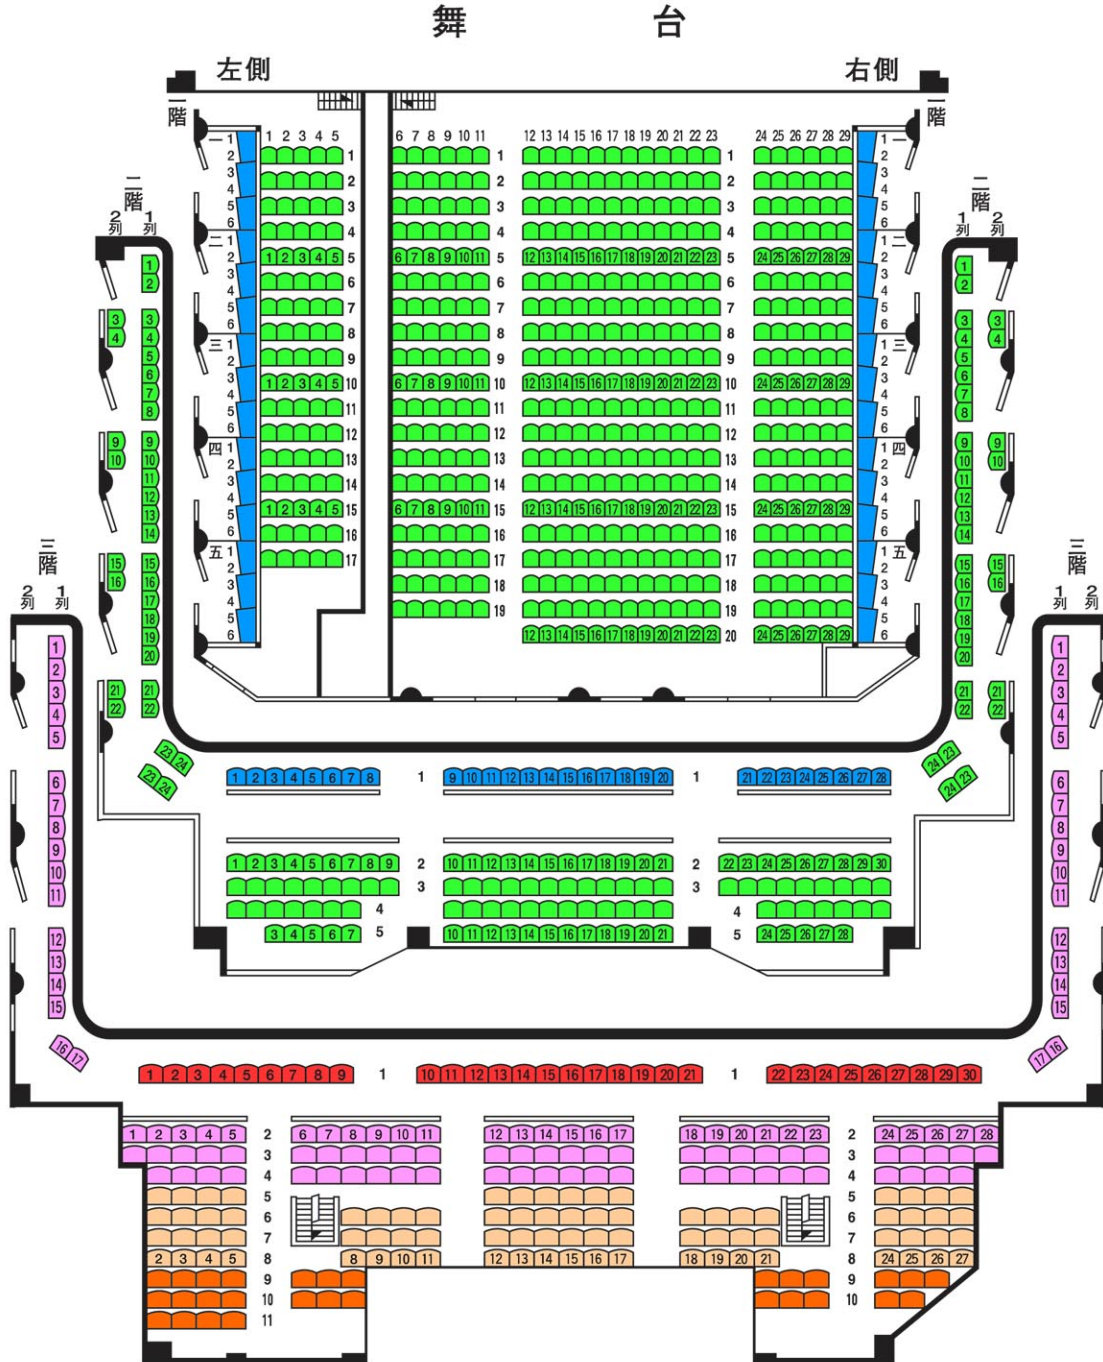

京都四條 南座

吉例顔見世興行 客席等級区分

- …特別席
- …1等席
- …2等席 A
- …2等席 B
- …3等席
- …4等席

客席	1 F—椅子席	559席	さじき席	60席	小計	619席
	2 F—椅子席	204席	(特別席28席を含む)			204席
	3 F—椅子席	255席				255席

合計 椅子席 1018席 さじき席 60席 1078席