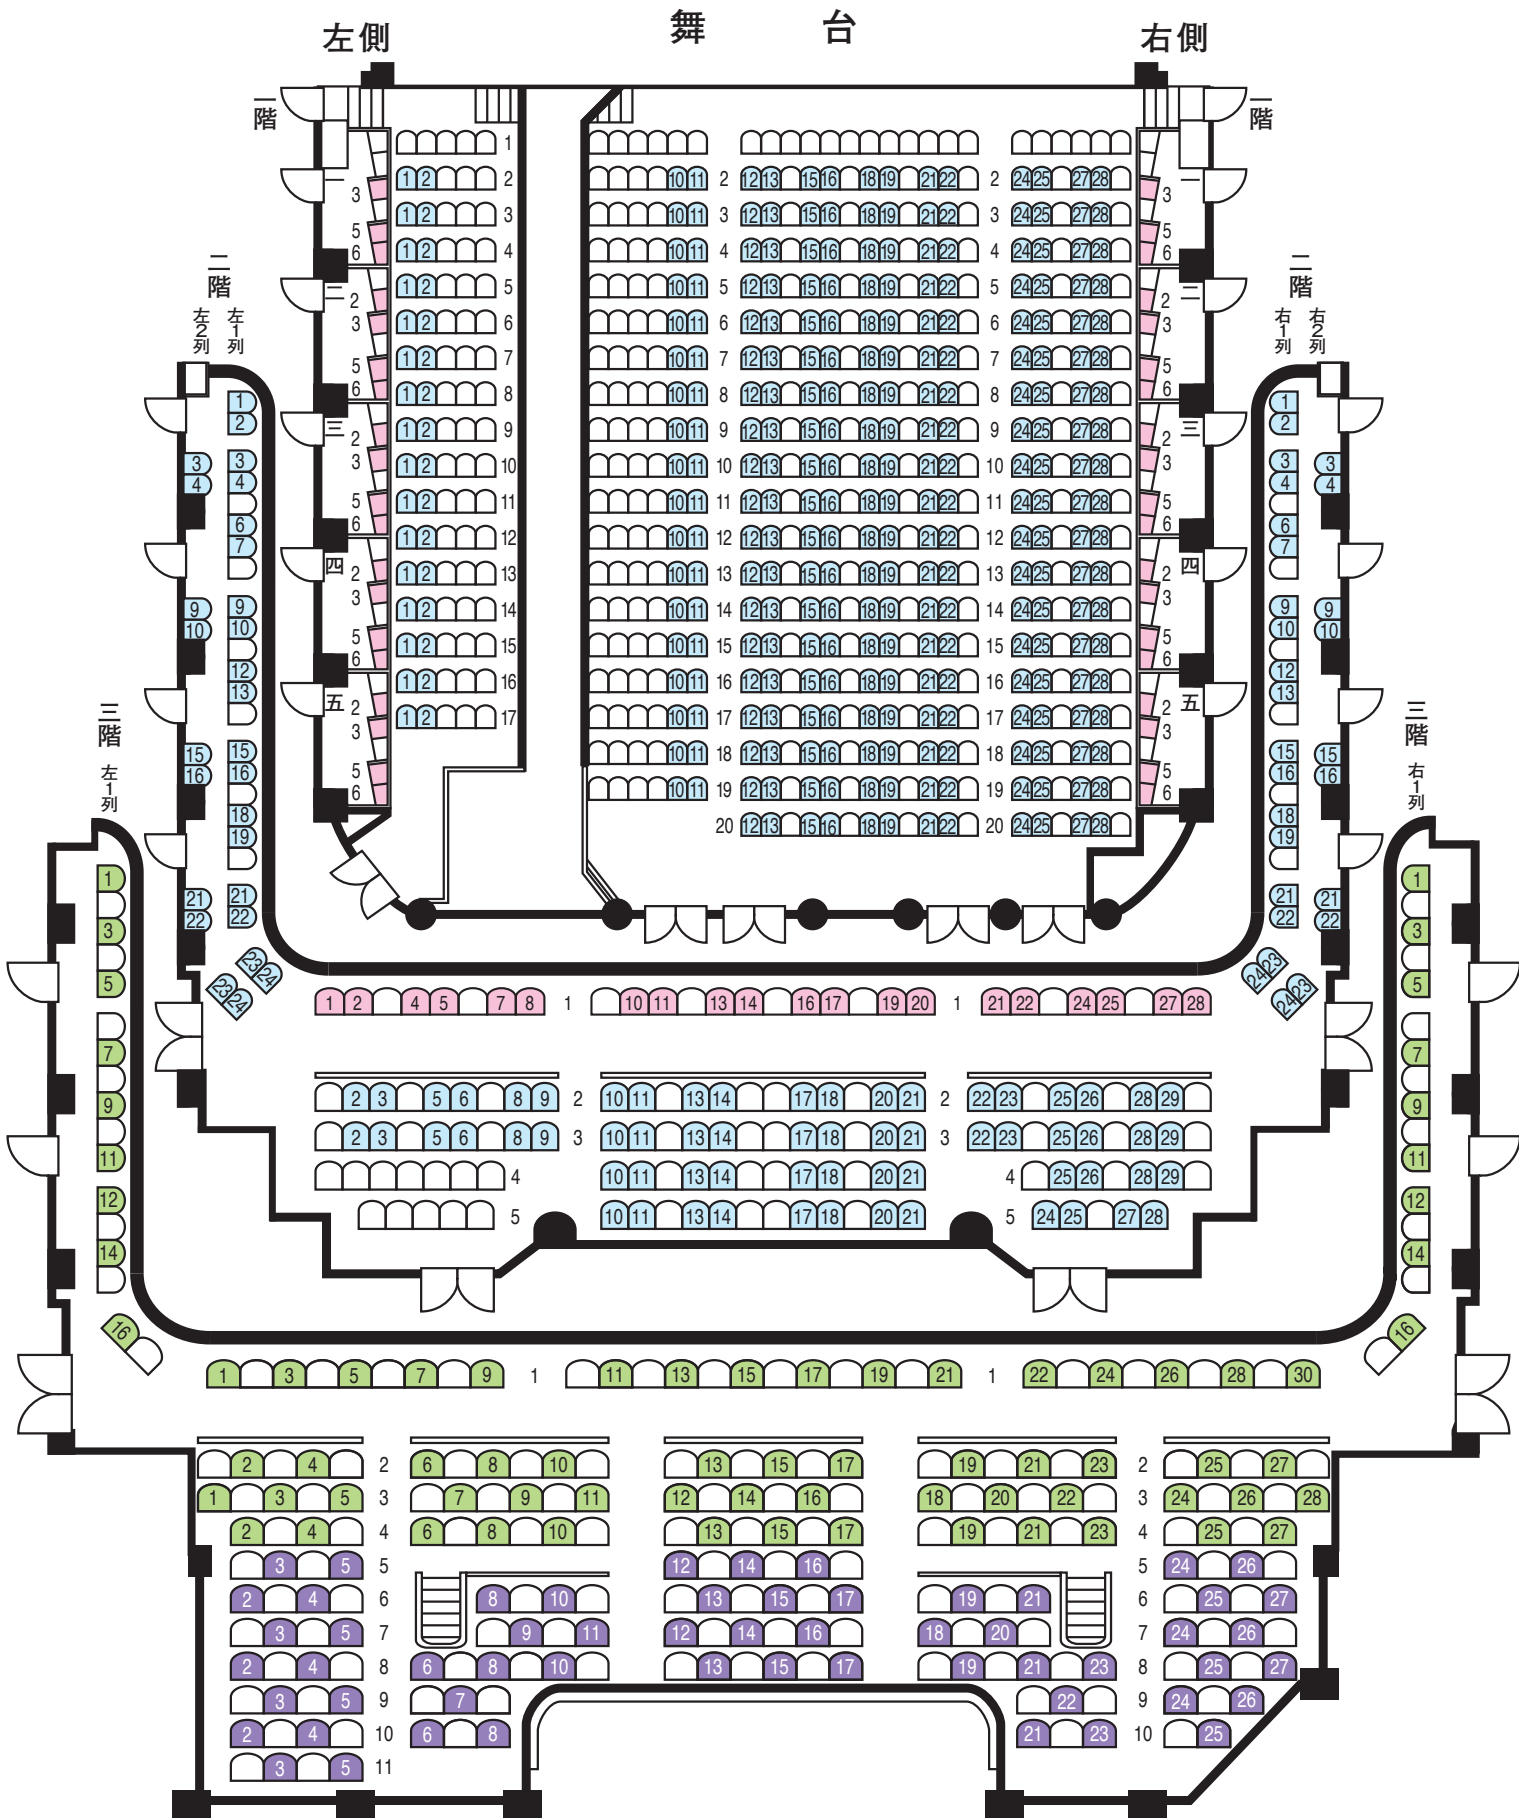

九月南座超歌舞伎(本公演) 客席等級区分

特別席 1等席 2等席 3等席

※番号の表示されている座席が販売するお席です。
 ※特別席、一等席は、間隔を空けた2席並びを原則とする配置で販売いたします。
 ※二等席、三等席は、原則として前後左右を空けた席配置でございます。チケットWeb松竹の「自動選択」[「ブロック選択」]において【連続席を希望する】を選択された場合、連番での販売座席の中から空席を検索いたします。
 ※発売後の状況によっては、発売時に間隔を空けるために売り止めていた座席を後日追加で販売する場合がございます。予めご了承のうえ、チケットをご購入下さい。

九月南座超歌舞伎(リミテッドバージョン) 客席等級区分

…S席 …A席

※番号の表示されている座席が販売するお席です。
 ※S席は、間隔を空けた2席並びを原則とする配置で発売いたします。
 ※A席は、原則として前後左右を空けた席配置でございます。チケットWeb松竹の「自動選択」「ブロック選択」において【連続席を希望する】を選択された場合、連番での販売座席の中から空席を検索いたします。
 ※発売後の状況によっては、発売時に間隔を空けるために売り止めていた座席を後日追加で販売する可能性があります。予めご了承のうえ、チケットをご購入下さい。