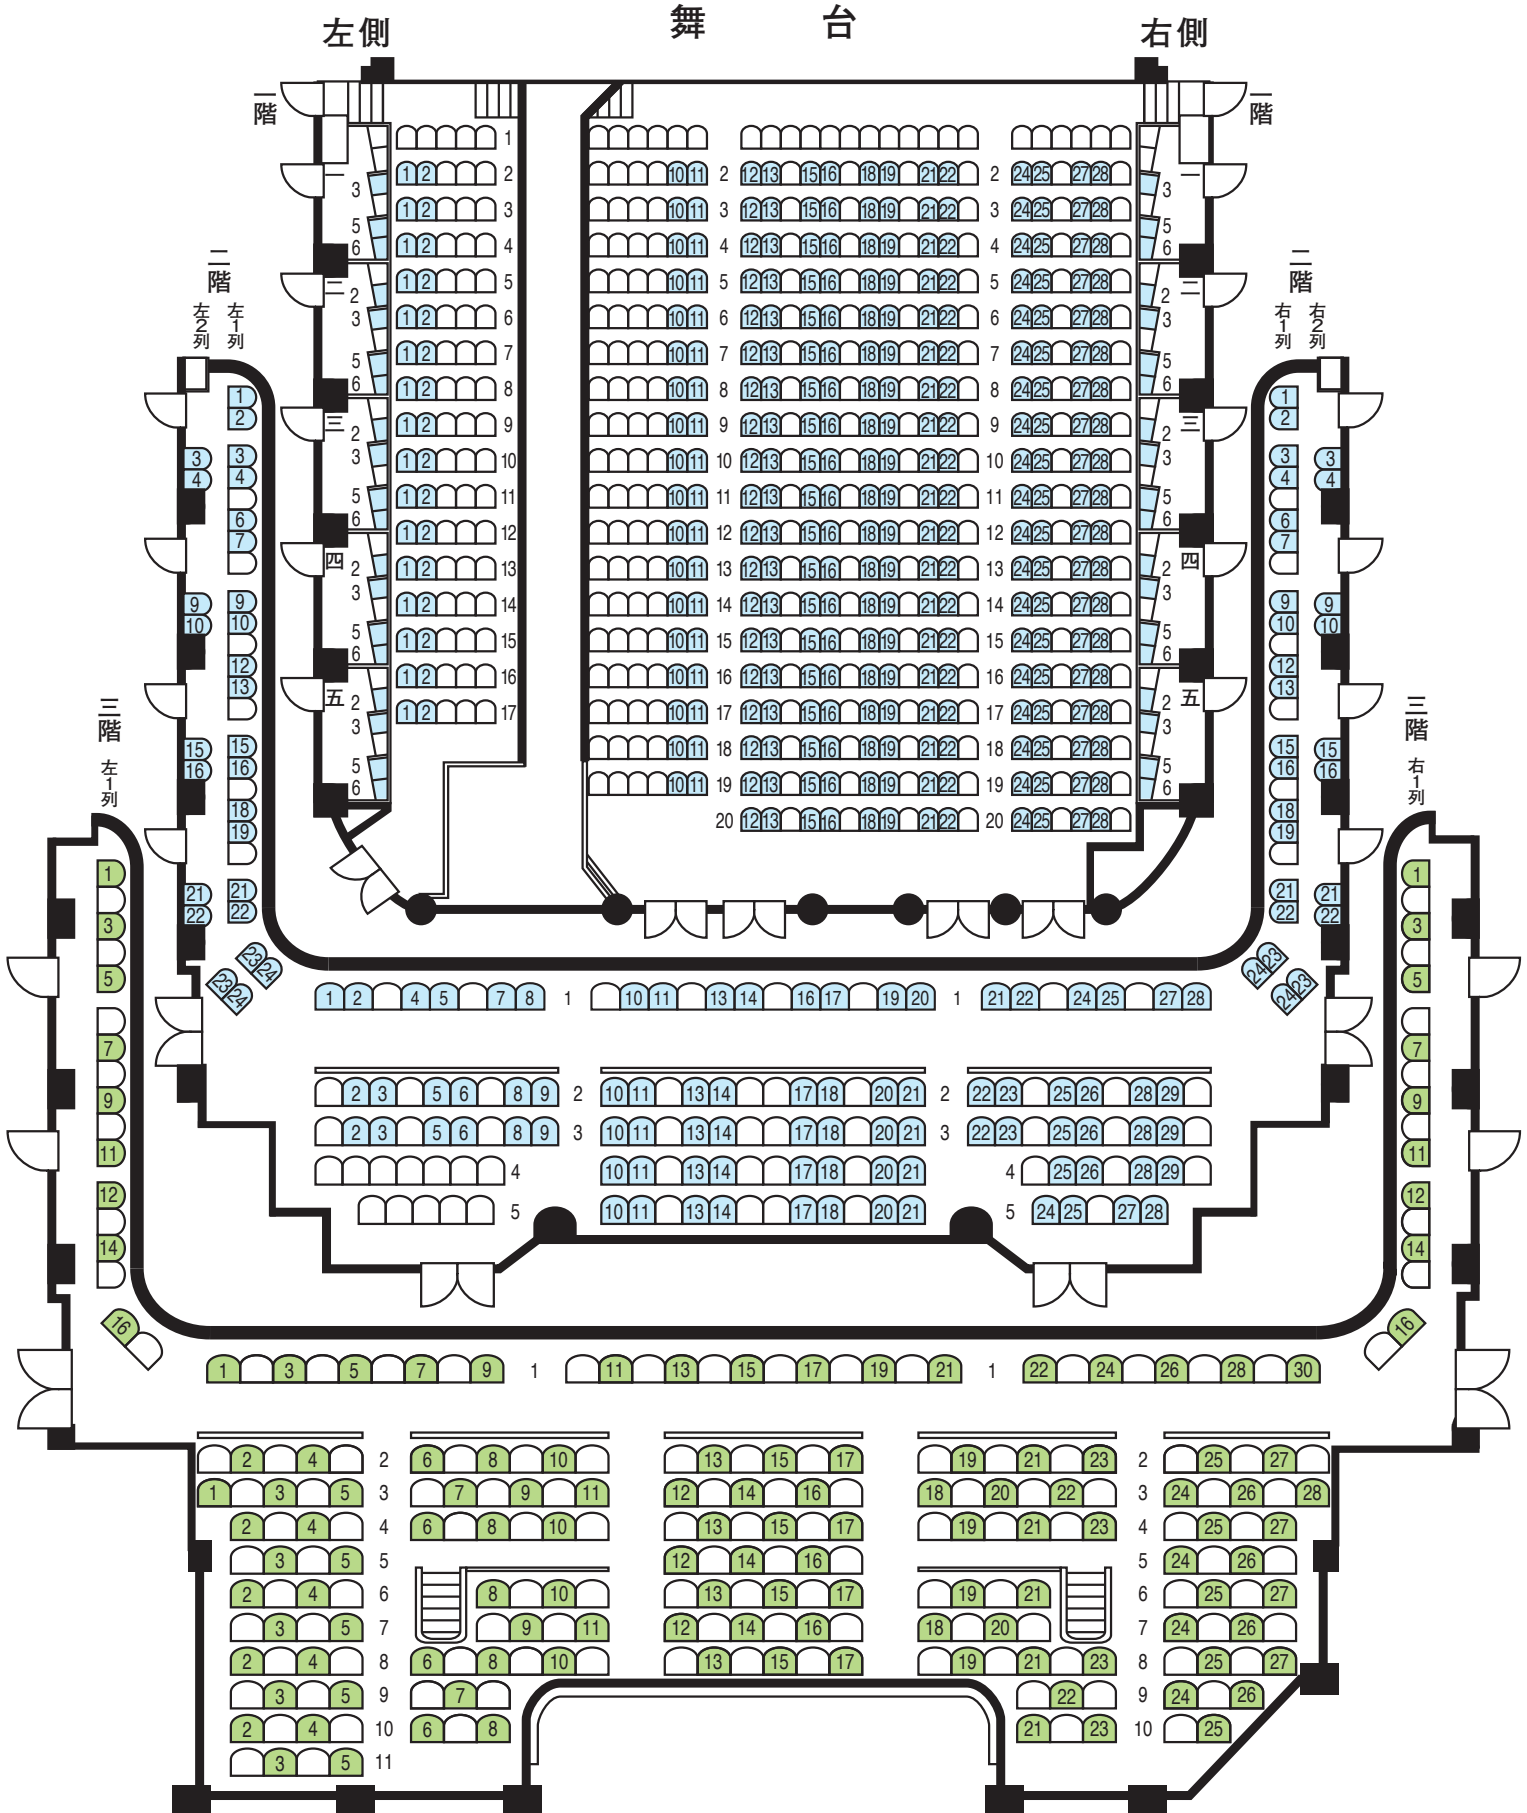

九月南座超歌舞伎(本公演) 客席等級区分

特別席 1等席 2等席 3等席

※番号の表示されている座席が販売するお席です。
 ※特別席、一等席は、間隔を空けた2席並びを原則とする配置で販売いたします。
 ※二等席、三等席は、原則として前後左右を空けた席配置でございます。チケットWeb松竹の「自動選択」[「ブロック選択」]において【連続席を希望する】を選択された場合、連番での販売座席の中から空席を検索いたします。
 ※発売後の状況によっては、発売時に間隔を空けるために売り止めていた座席を後日追加で販売する場合がございます。予めご了承のうえ、チケットをご購入下さい。

九月南座超歌舞伎(リミテッドバージョン) 客席等級区分

…S席 …A席

※番号の表示されている座席が販売するお席です。
 ※S席は、間隔を空けた2席並びを原則とする配置で発売いたします。
 ※A席は、原則として前後左右を空けた席配置でございます。チケットWeb松竹の「自動選択」「ブロック選択」において【連続席を希望する】を選択された場合、連番での販売座席の中から空席を検索いたします。
 ※発売後の状況によっては、発売時に間隔を空けるために売り止めていた座席を後日追加で販売する可能性があります。予めご了承のうえ、チケットをご購入下さい。