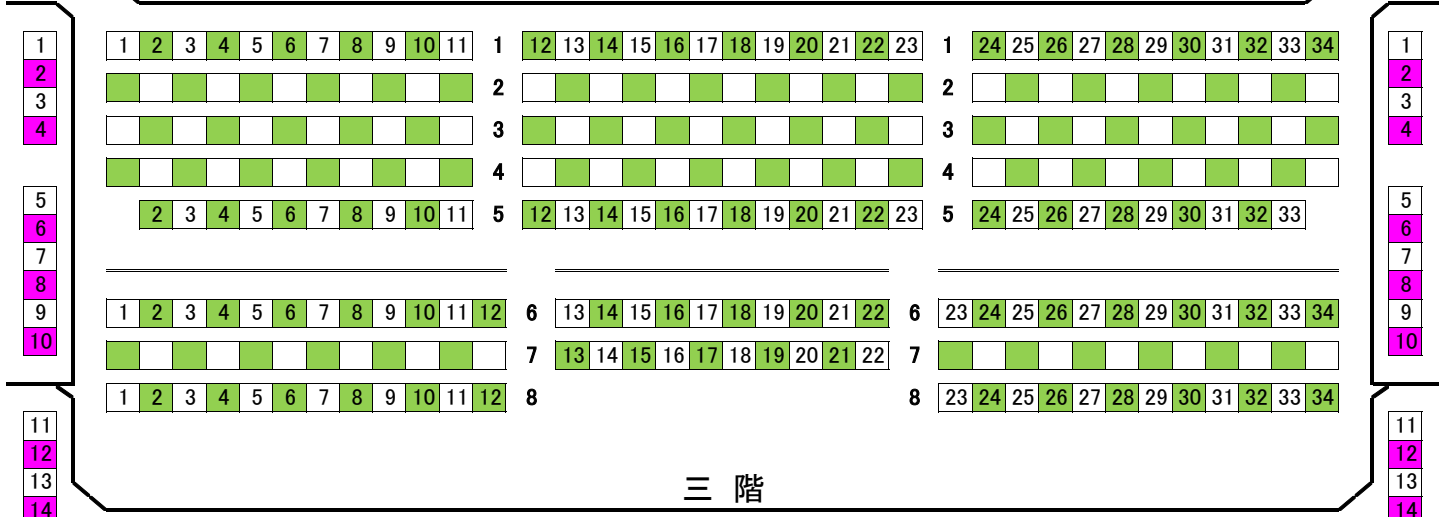

GOEMON抄 座席表

= 1等席
 = 2等席

舞 台

左
側

右
側

二 階

三 階