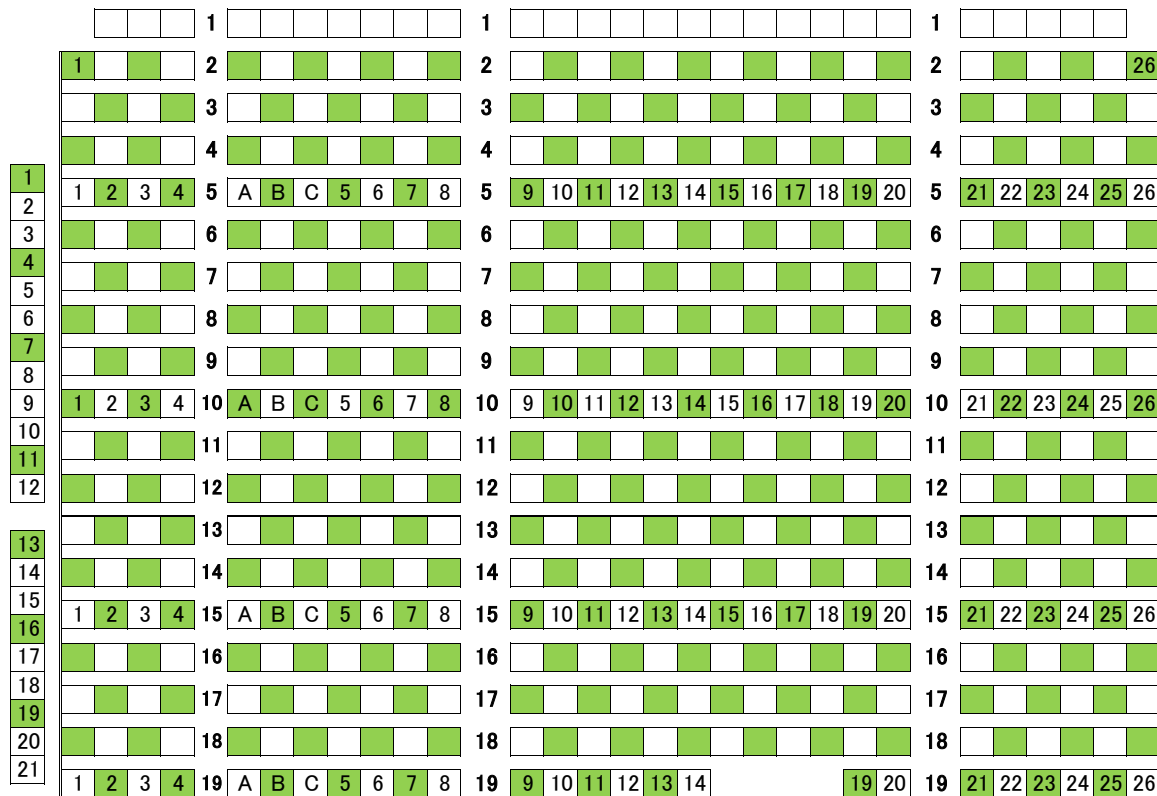

GOEMON抄 座席表

= 1等席
 = 2等席

舞 台

左
側

右
側

二 階

三 階