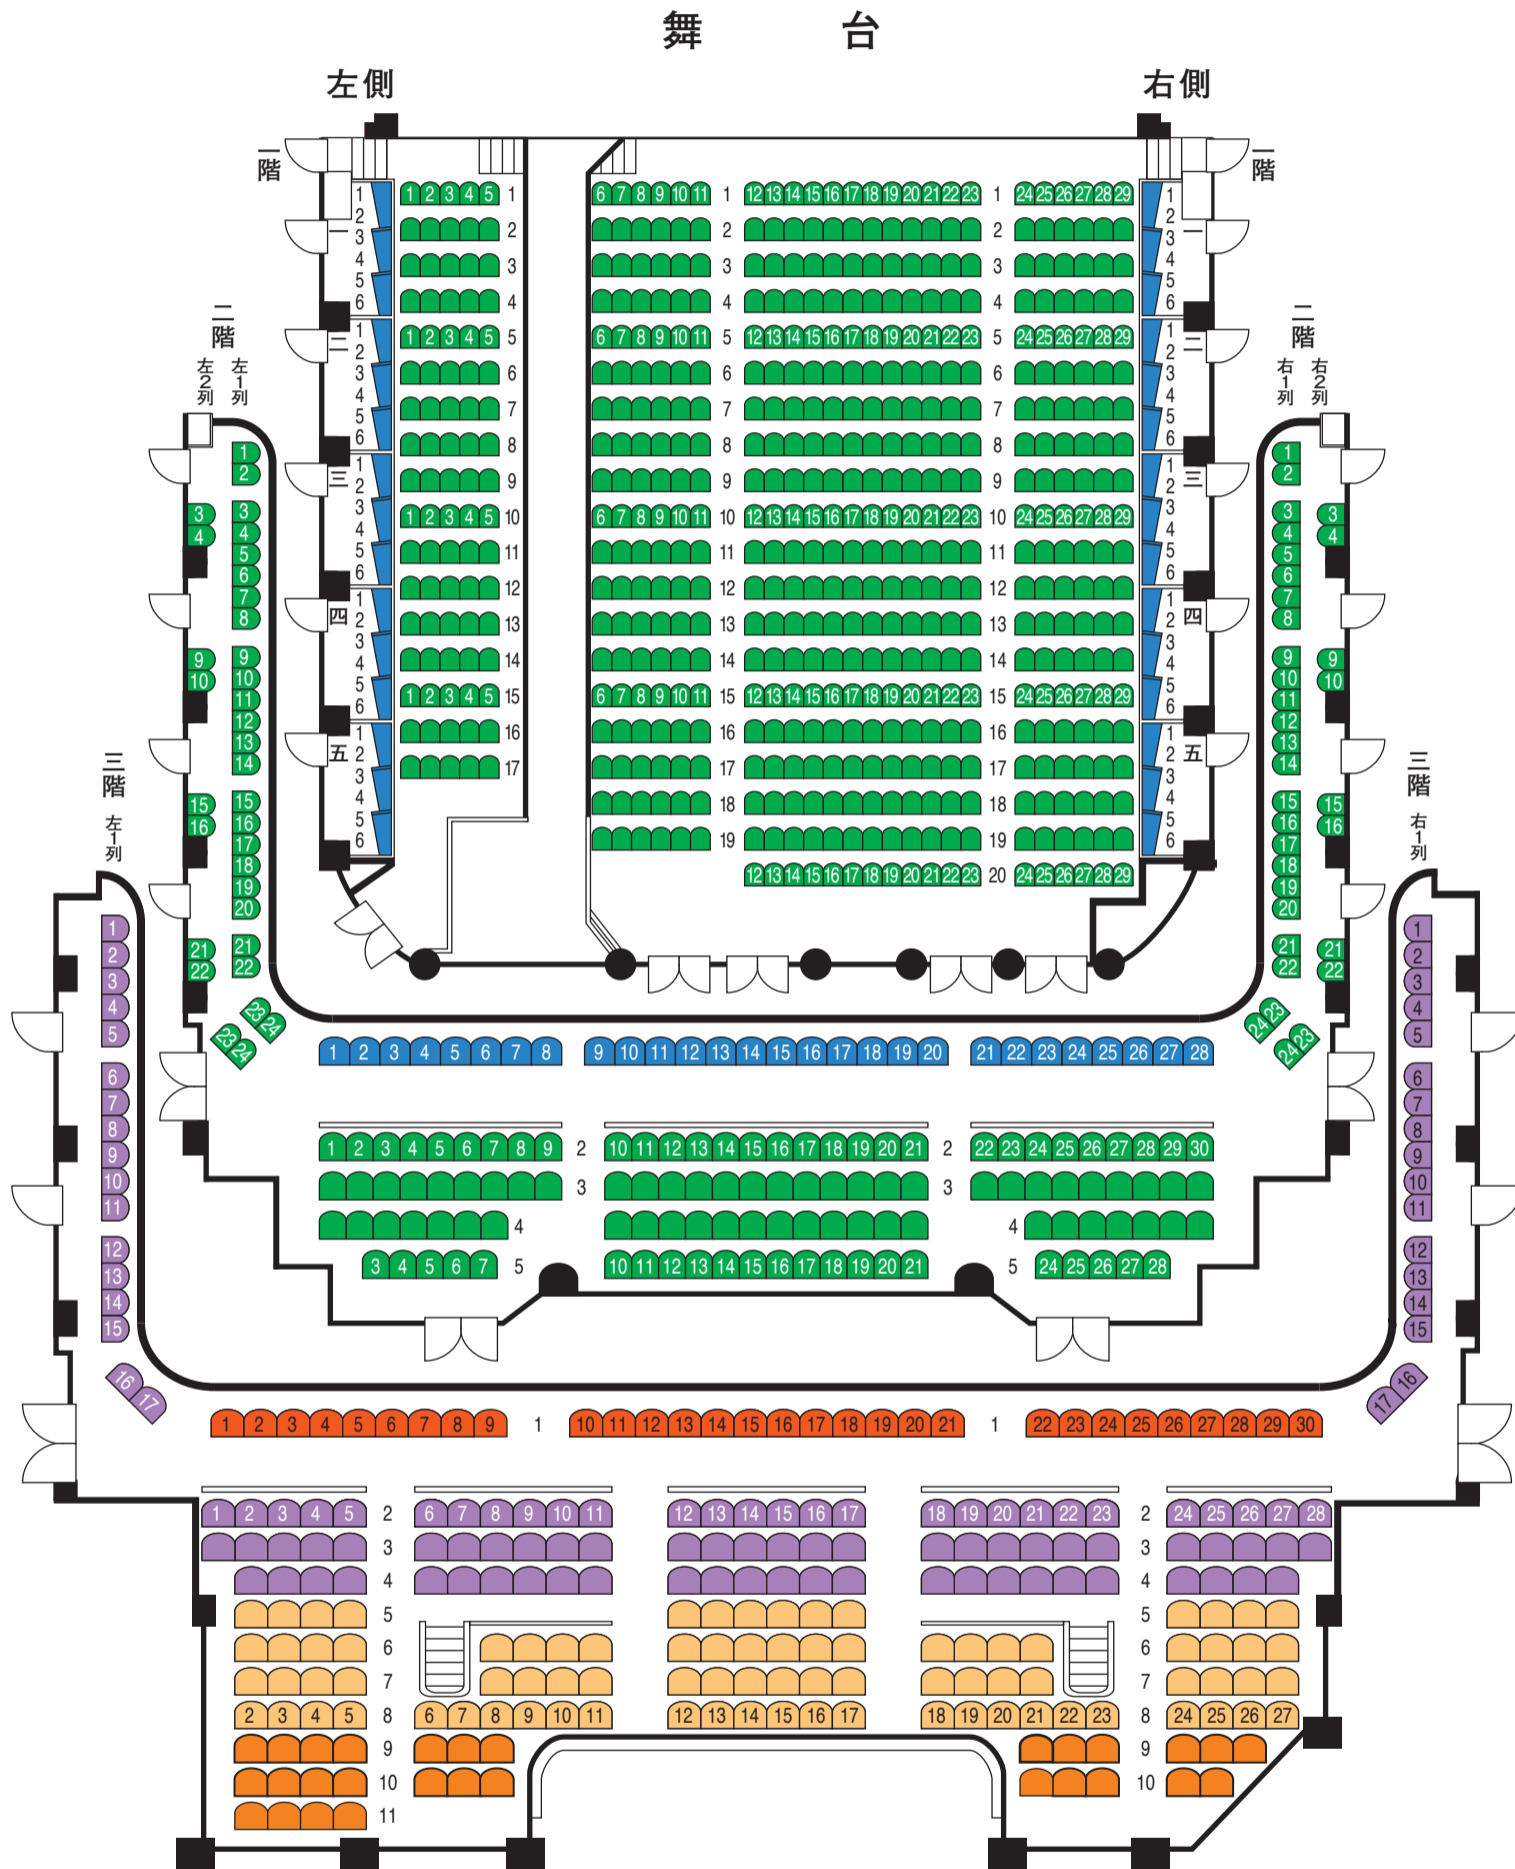

# 京都四條 南座 吉例顔見世興行 客席等級区分

■…特別席    ■…1等席  
■…2等席A    ■…2等席B    ■…3等席    ■…4等席

客席	1F-椅子席	559席	さじき席	60席	小計	619席
	2F-椅子席	204席	(特別席28席を含む)			204席
	3F-椅子席	259席				259席
合計 椅子席		1022席	さじき席	60席		1082席