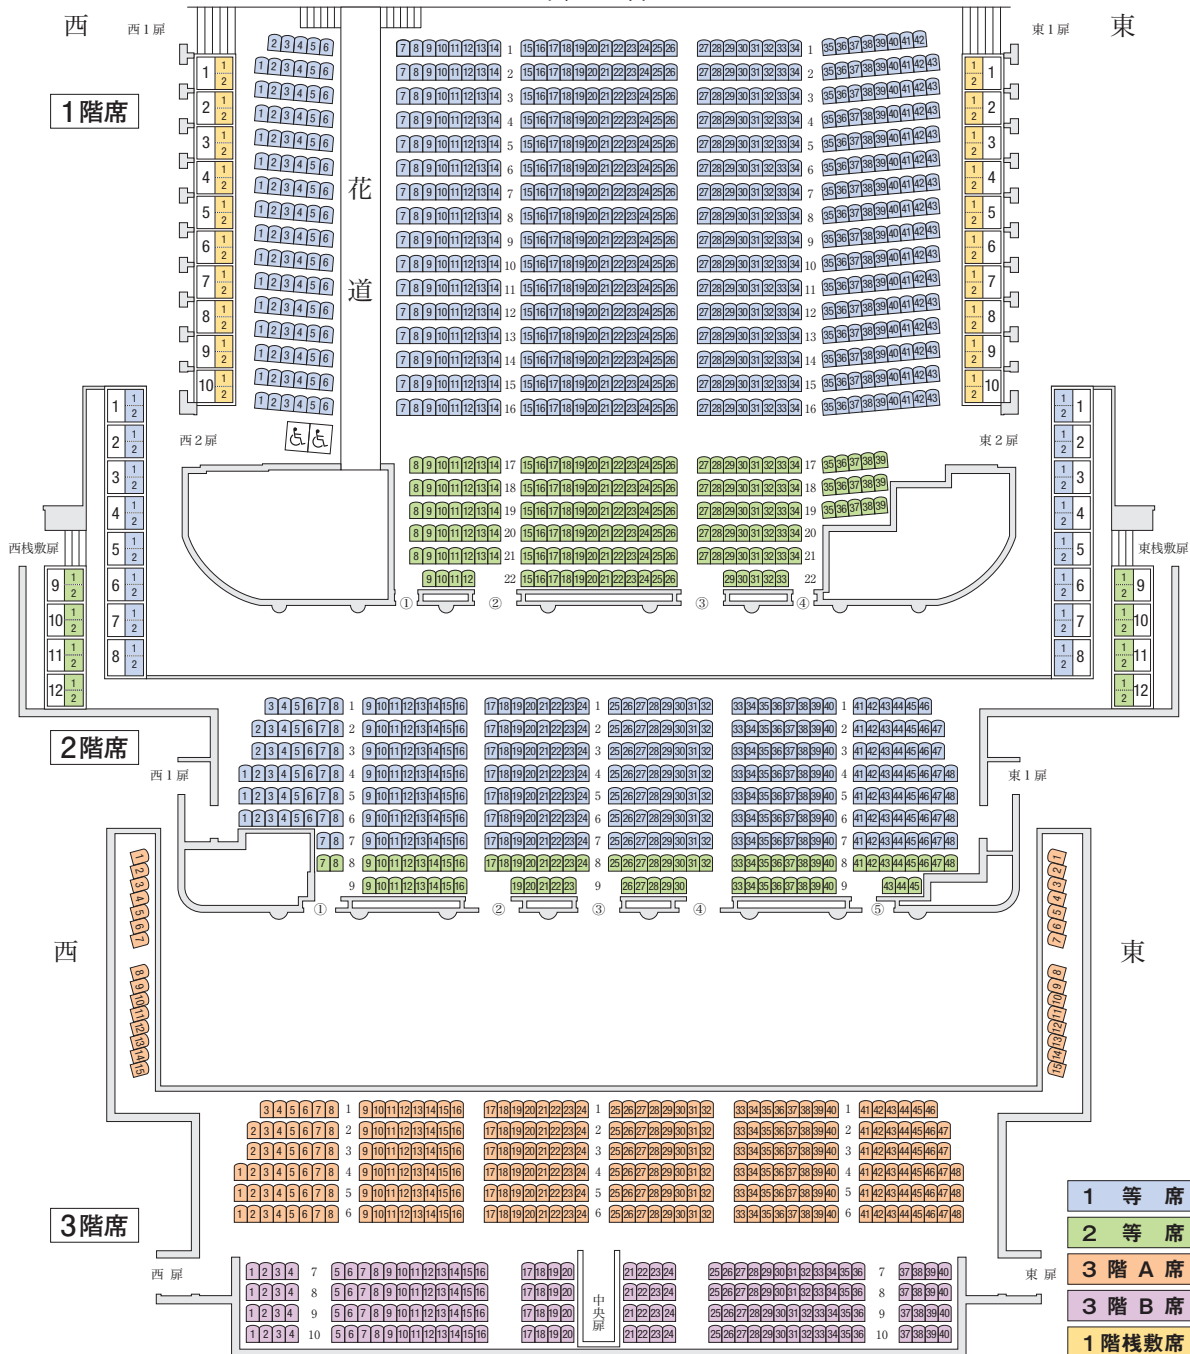

歌舞伎座 座席表 (2023年1月～)

舞 台

※番号の表示されている座席が販売するお席です。※座席は変更となる場合がございます。

※今後の感染状況や政府・東京都の判断、業界ガイドラインの変更等により、販売する座席に変更が生じる可能性もございます。あらかじめご了承ください。