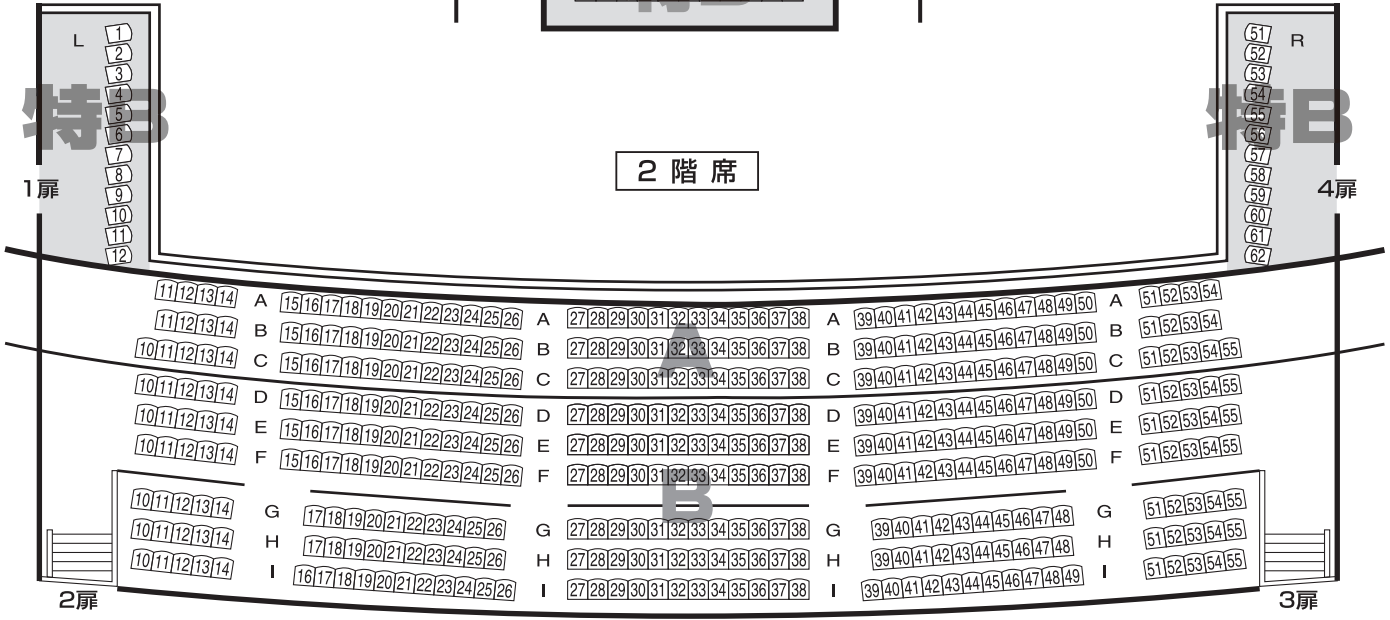

# 博多座 座席表

花道使用時	
A席	891席
特B席	45席
B席	266席
C席	200席
合計	1,402席

## 1階席

舞台

## 2階席

## 3階席