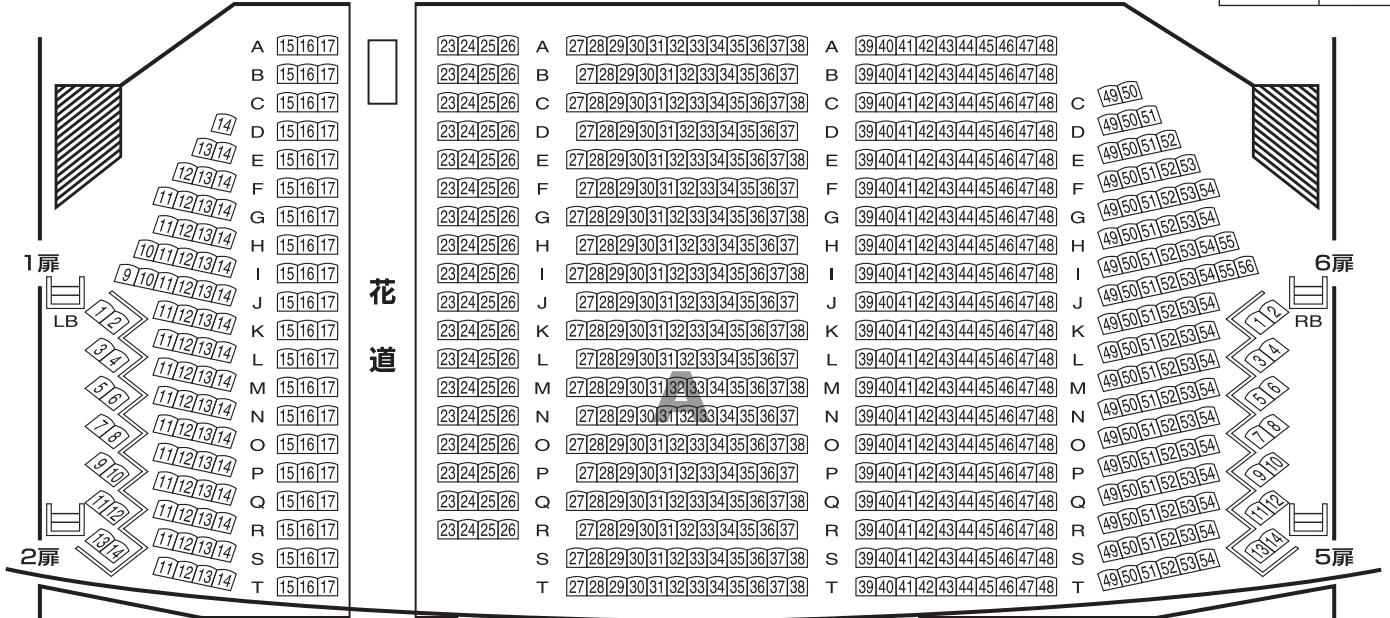

# 博多座 座席表

花道使用時	
A席	891席
特B席	45席
B席	266席
C席	200席
合計	1,402席

## 1階席

舞台

## 2階席

## 3階席