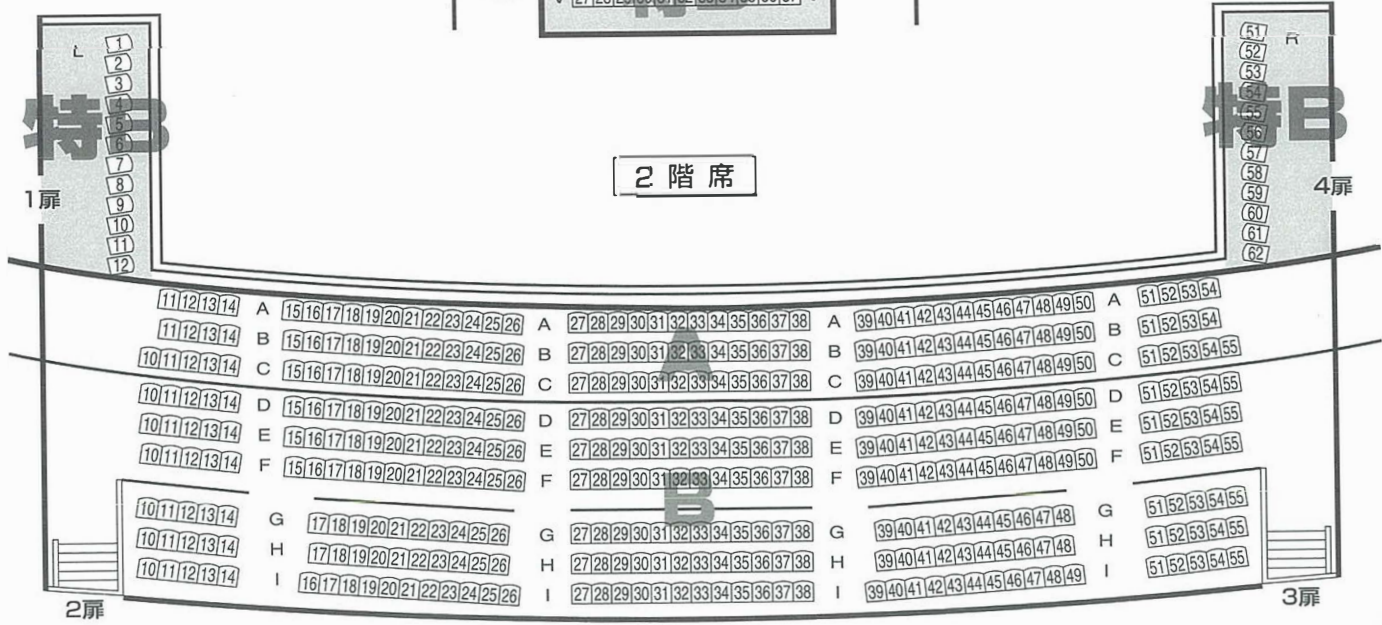

博多座 座席表

二月花形歌舞伎	
A席	909席
特B席	45席
B席	266席
C席	168席
合計	1,388席

1階席

舞台

2階席

3階席