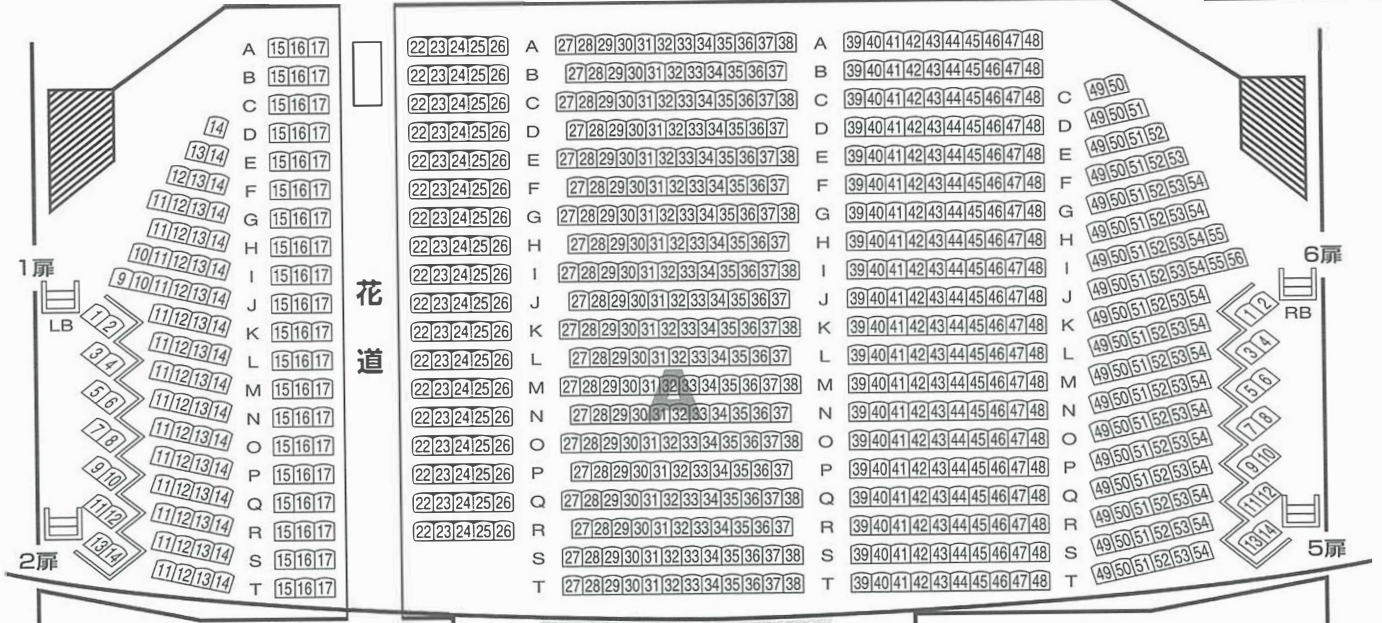

博多座 座席表

二月花形歌舞伎	
A席	909席
特B席	45席
B席	266席
C席	168席
合計	1,388席

1階席

舞台

2階席

3階席