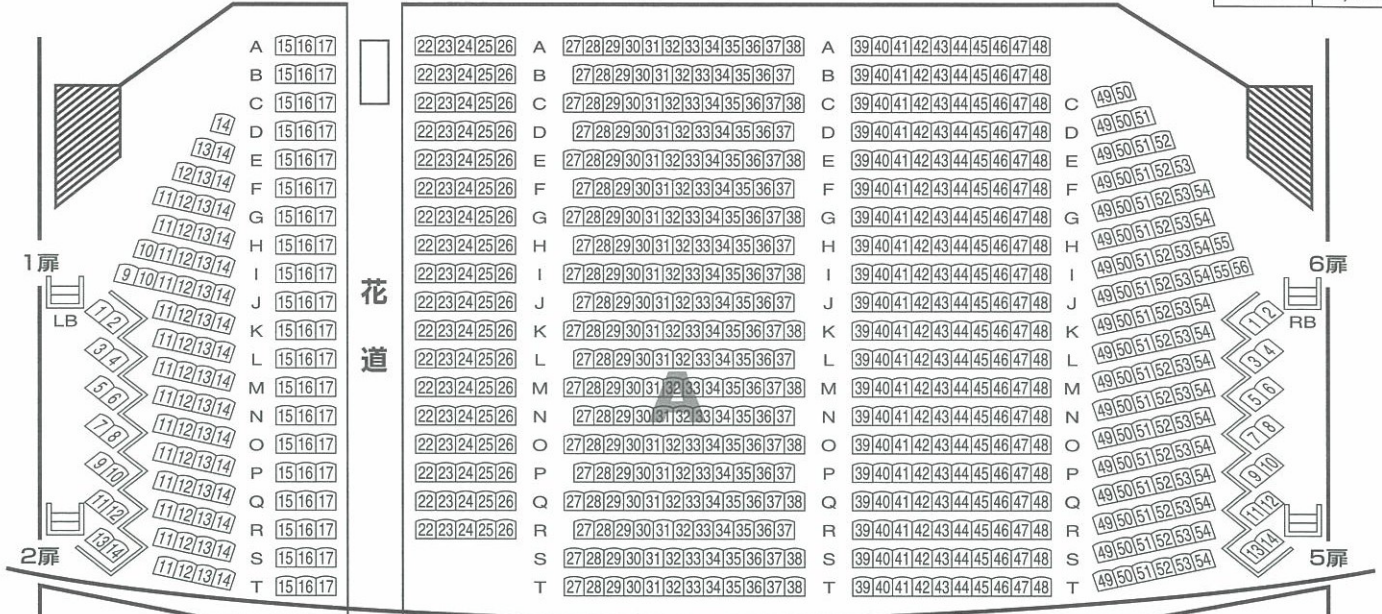

博多座 座席表

ワンピース公演	
A席	909席
特B席	45席
B席	266席
C席	168席
合計	1,388席

1階席

舞台

2階席

3階席