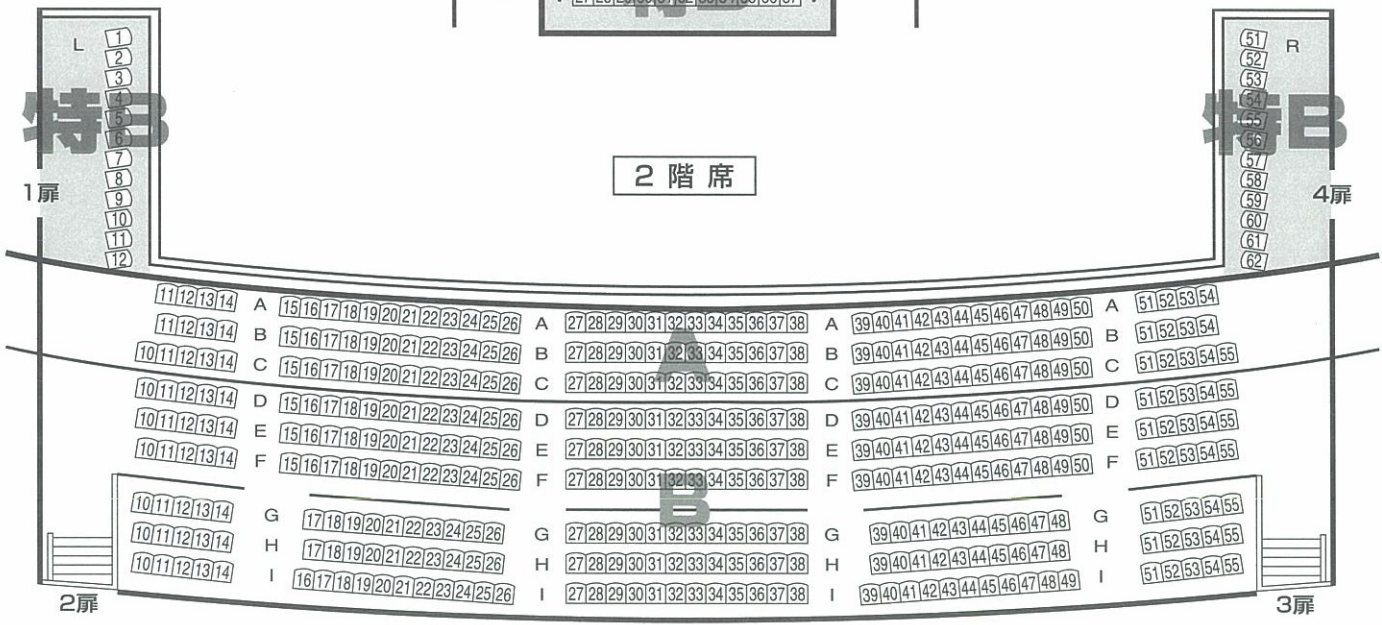

博多座 座席表

ワンピース公演	
A席	909席
特B席	45席
B席	266席
C席	168席
合計	1,388席

1階席

舞台

2階席

3階席